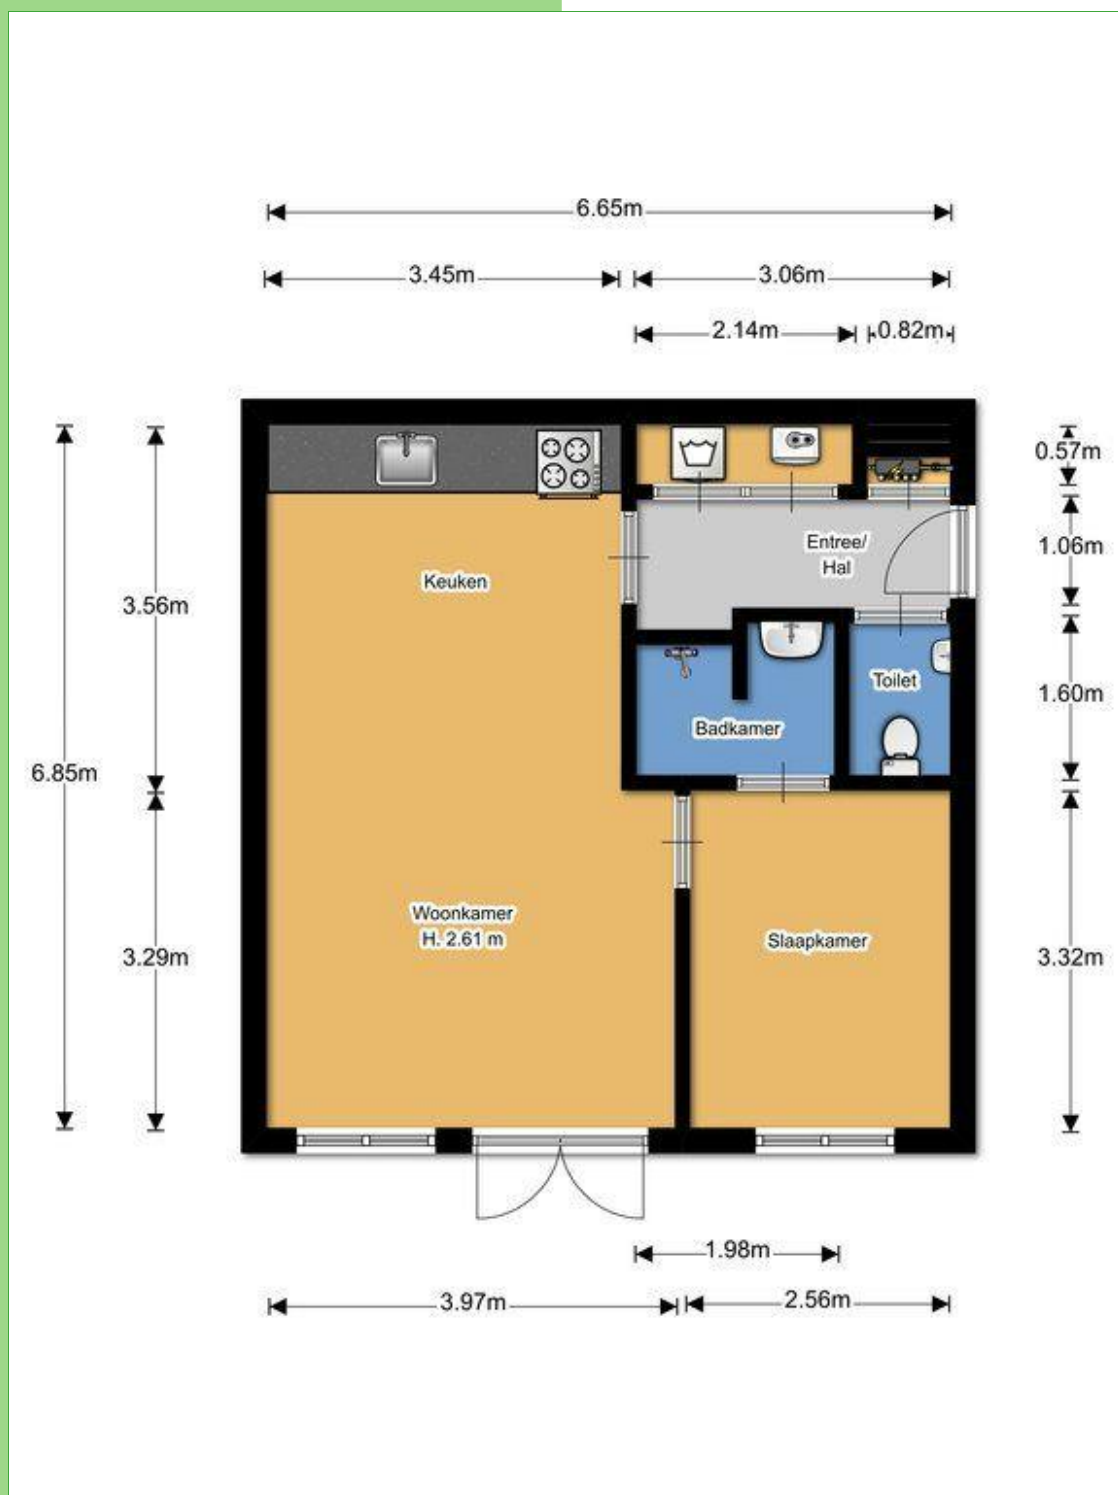

plattegronden

Liefhovendijk 39 A Linschoten