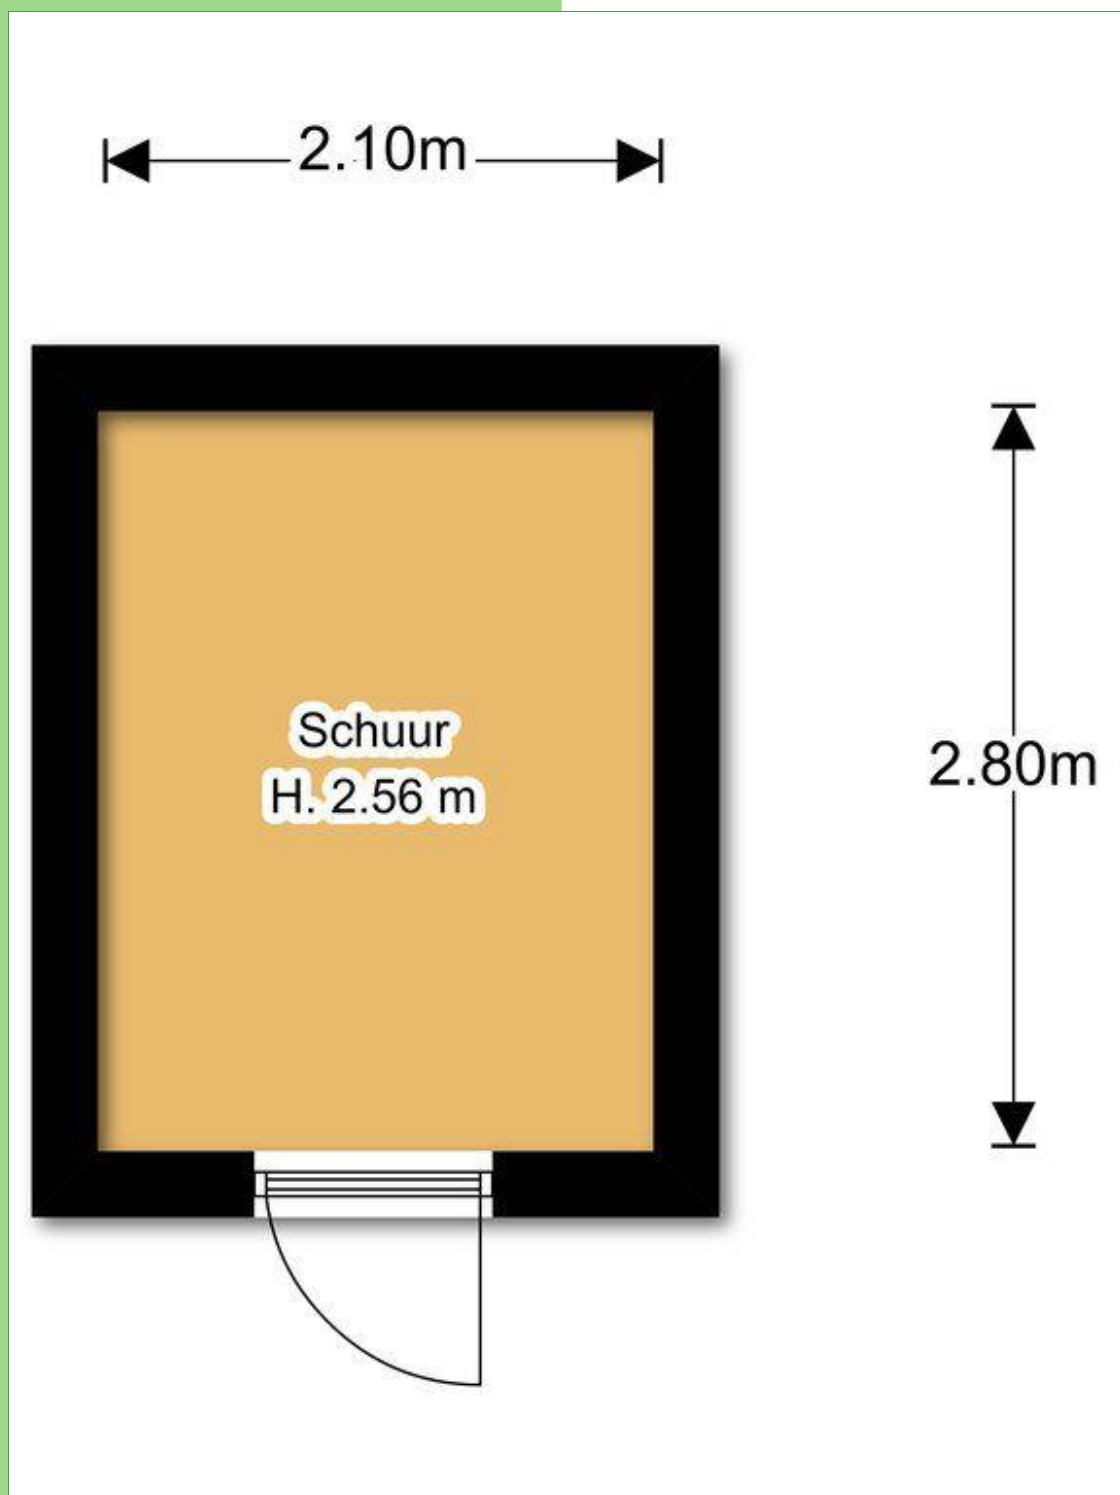

plattegronden

Liefhovendijk 39 A
Linschoten