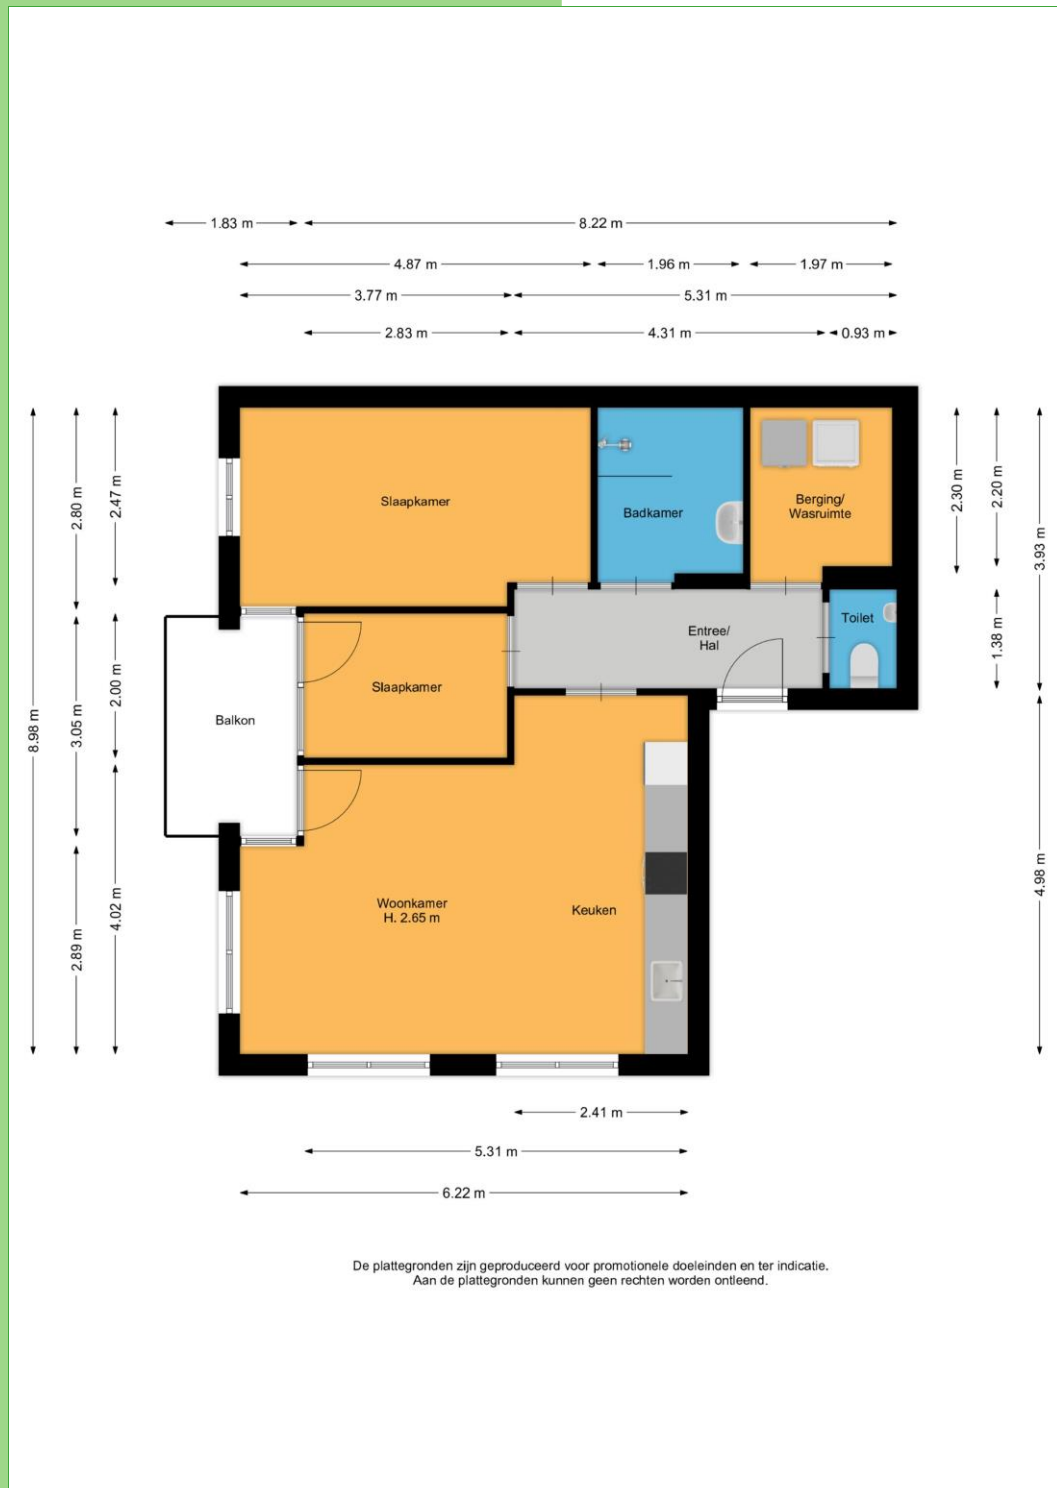

plattegronden

Sophiehof 16 Harmelen