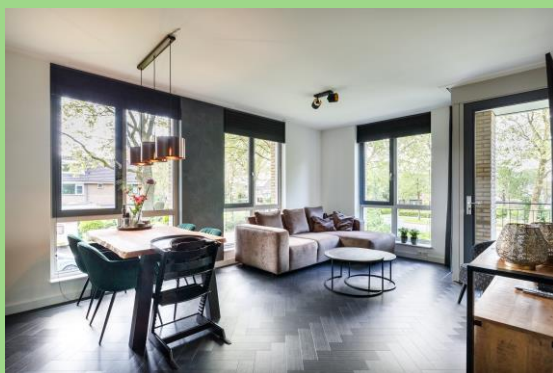

Sophiehof 16 Harmelen

begane grond

Afgesloten entree met brievenbussen, lift en trapopgang.

appartement, woongedeelte

Entree, hal met meterkast.

De woon-/eetkamer en heeft een open keuken.

De open keuken is in een rechte opstelling geplaatst.

De keuken heeft een koelkast, combi-magnetron, 4-pits inductiekookplaat, afzuigkap en vaatwasmachine.

Het gehele appartement is voorzien van een pvc vloer met vloerverwarming, gestuukte wanden en gestuukte plafonds.

Vanuit de woonkamer en vanuit de slaapkamer is het balkon te bereiken.

woon-/eetkamer (incl. keuken)
ca. 27 m²

balkon
ca. 5.6 m²