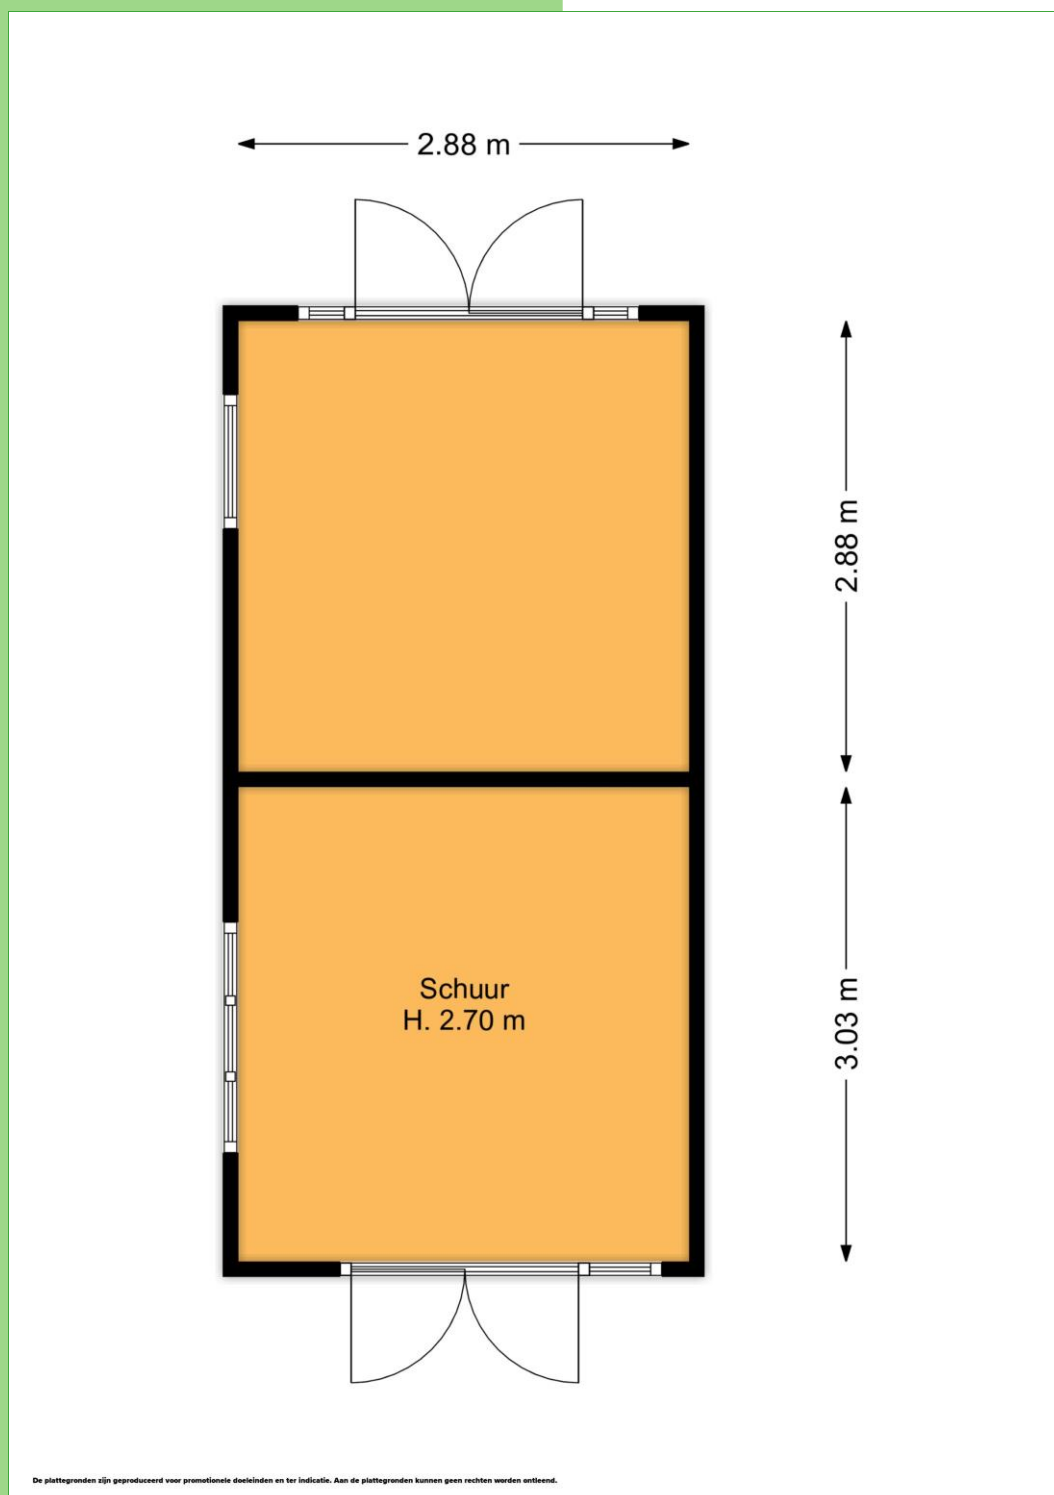

plattegronden

Zuidereinde 63 's Graveland