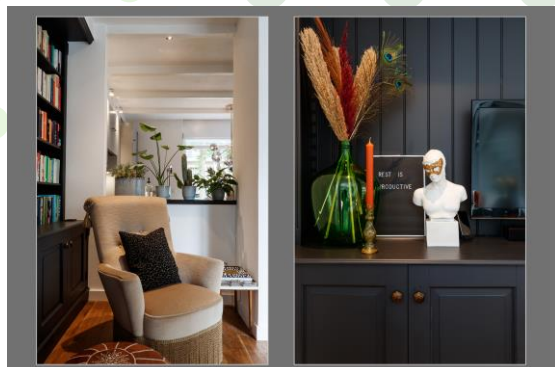

foto's

Zuidereinde 63
's Graveland