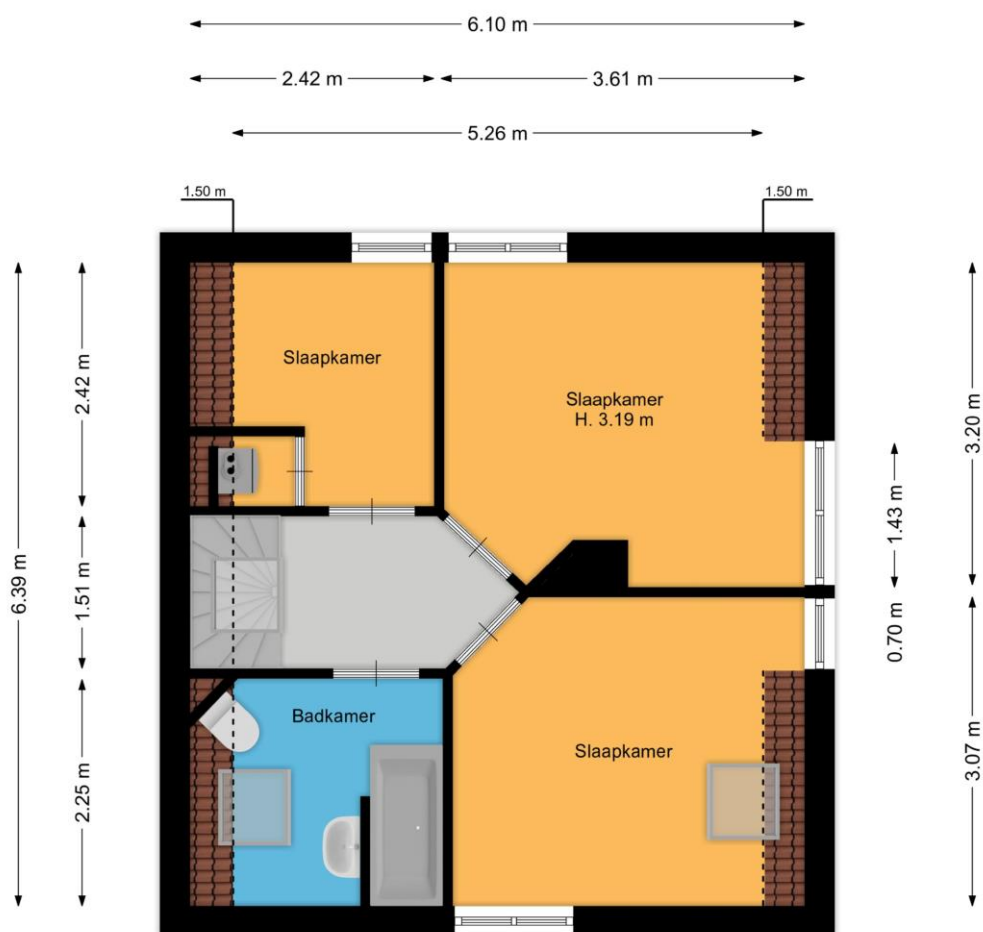

plattegronden

Zuidereinde 63 's Graveland